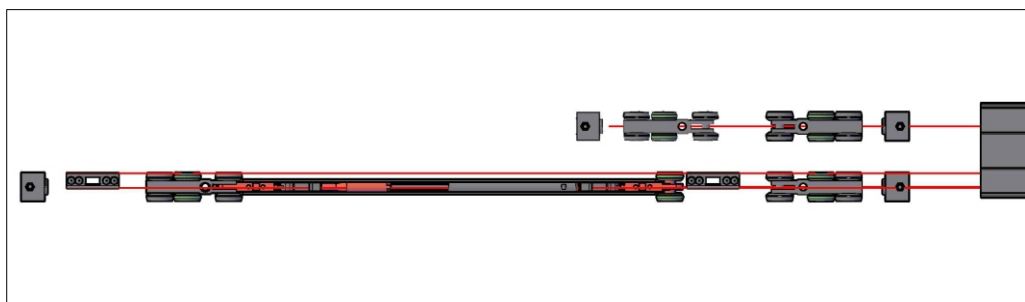

ИНСТРУКЦИЯ

**по монтажу алюминиевой
перегородки -
классическое открывание**

Сверление опорного профиля для монтажа перед проемом

Вид снизу

Вид справа

Крепление опорного профиля

Вид спереди

Вид справа

Крепление опорного профиля

Вид спереди

Вид справа

Установка направляющего профиля в опорный

Вид справа

Сверление направляющих профилей для монтажа в проеме

Вид снизу

Вид справа

Установка кареток и стопоров

Вид сверху

Вид спереди

Крепление направляющих профилей

Вид спереди

Вид справа

Установка створок на направляющие профили

Вид спереди