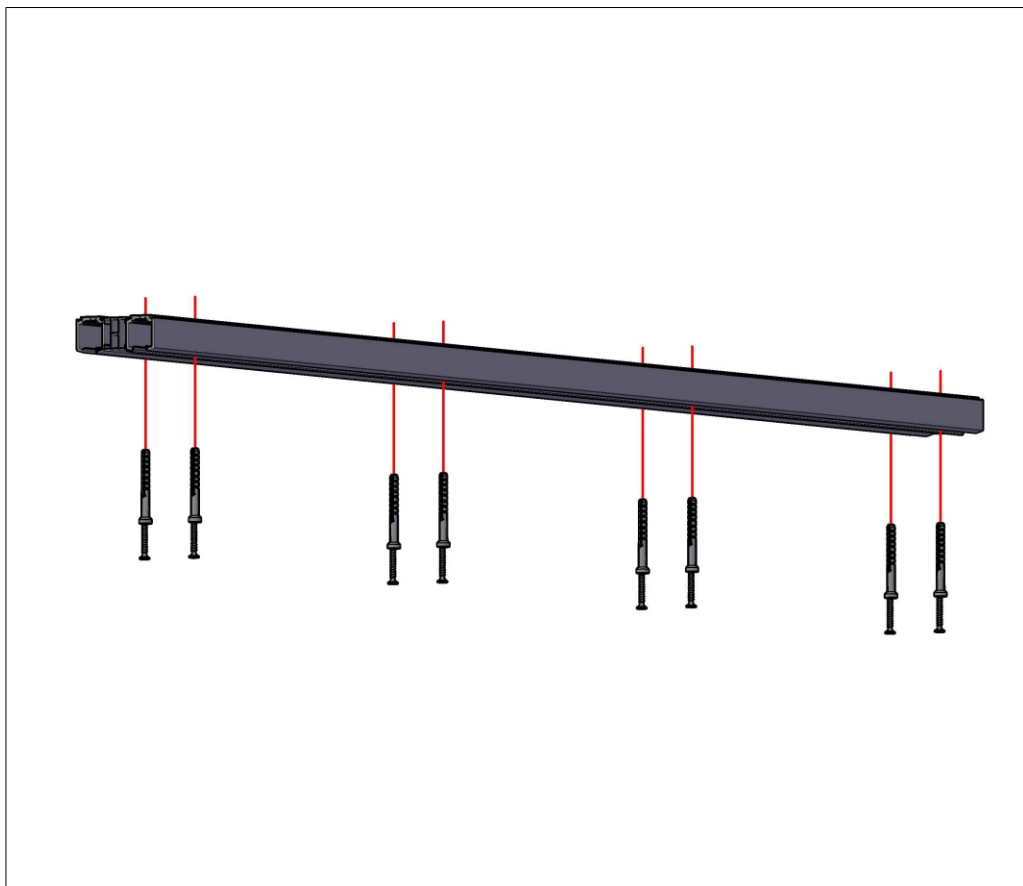

Крепление опорного профиля

Вид спереди

Вид справа

Установка направляющего профиля в опорный

Вид справа

Сверление направляющих профилей для монтажа в проеме

Вид снизу

Вид справа

Установка кареток и стопоров

Вид сверху

Вид спереди

Крепление направляющих профилей

Вид спереди

Вид справа

Установка створок на направляющие профили

Вид спереди

Вид сзади

Вид справа

Установка створок на направляющие профили

Вид спереди

Вид сзади

Вид справа

Расстановка фурнитуры неподвижного полотна

Расстановка фурнитуры подвижного полотна