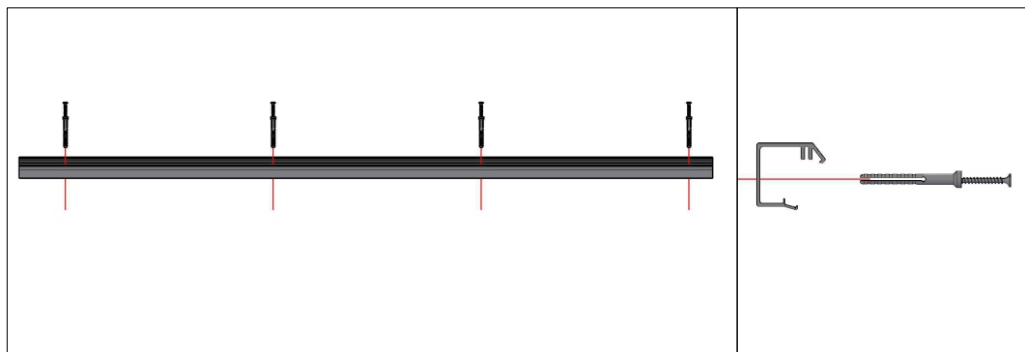

ИНСТРУКЦИЯ

**по монтажу алюминиевой
перегородки -
классическое открывание**

Сверление опорного профиля для монтажа перед проемом

Вид снизу

Вид справа

Крепление опорного профиля

Вид спереди

Вид справа

Крепление опорного профиля

Вид спереди

Вид справа

Установка направляющего профиля в опорный

Вид справа

Сверление направляющих профилей для монтажа в проеме

Вид снизу

Вид справа

Установка кареток и стопоров

Вид сверху

Вид спереди

Крепление направляющих профилей

Вид спереди

Вид справа

Установка створок на направляющие профили

Вид спереди