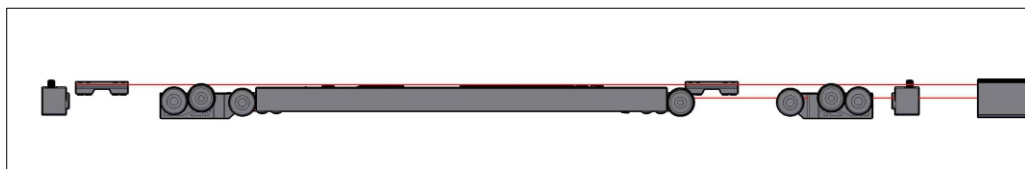

ИНСТРУКЦИЯ

**по монтажу алюминиевой
перегородки -
классическое открывание**

Сверление опорного профиля для монтажа перед проемом

Вид снизу

Вид справа

Крепление опорного профиля

Вид спереди

Вид справа

Крепление опорного профиля

Вид спереди

Вид справа

Установка направляющего профиля в опорный

Вид справа

Сверление направляющих профилей для монтажа в проеме

Вид снизу

Вид справа

Установка кареток и стопоров

Вид сверху

Вид спереди

Крепление направляющих профилей

Вид спереди

Вид справа

Установка створок на направляющие профили

Вид спереди