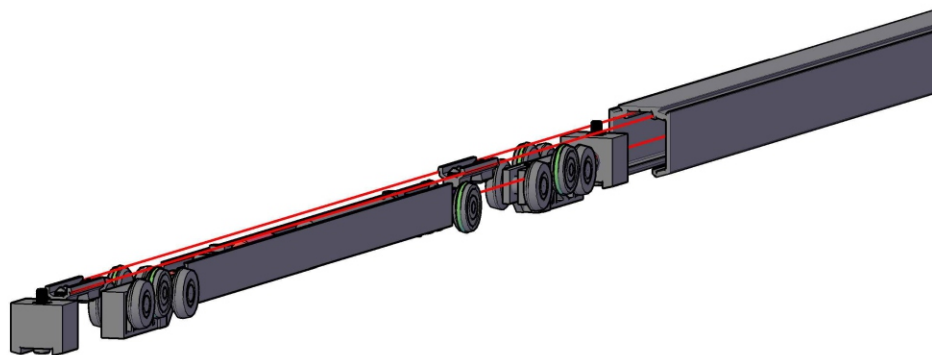

ИНСТРУКЦИЯ

**по монтажу алюминиевой
перегородки -
классическое открывание**

Сверление опорного профиля для монтажа перед проемом

Вид снизу

Вид справа

Крепление опорного профиля

Вид спереди

Вид справа

Крепление опорного профиля

Вид спереди

Вид справа

Установка направляющего профиля в опорный

Вид справа

Сверление направляющих профилей для монтажа в проеме

Вид снизу

Вид справа

Установка кареток и стопоров

Вид сверху

Вид спереди

Крепление направляющих профилей

Вид спереди

Вид справа

Установка створок на направляющие профили

Вид спереди