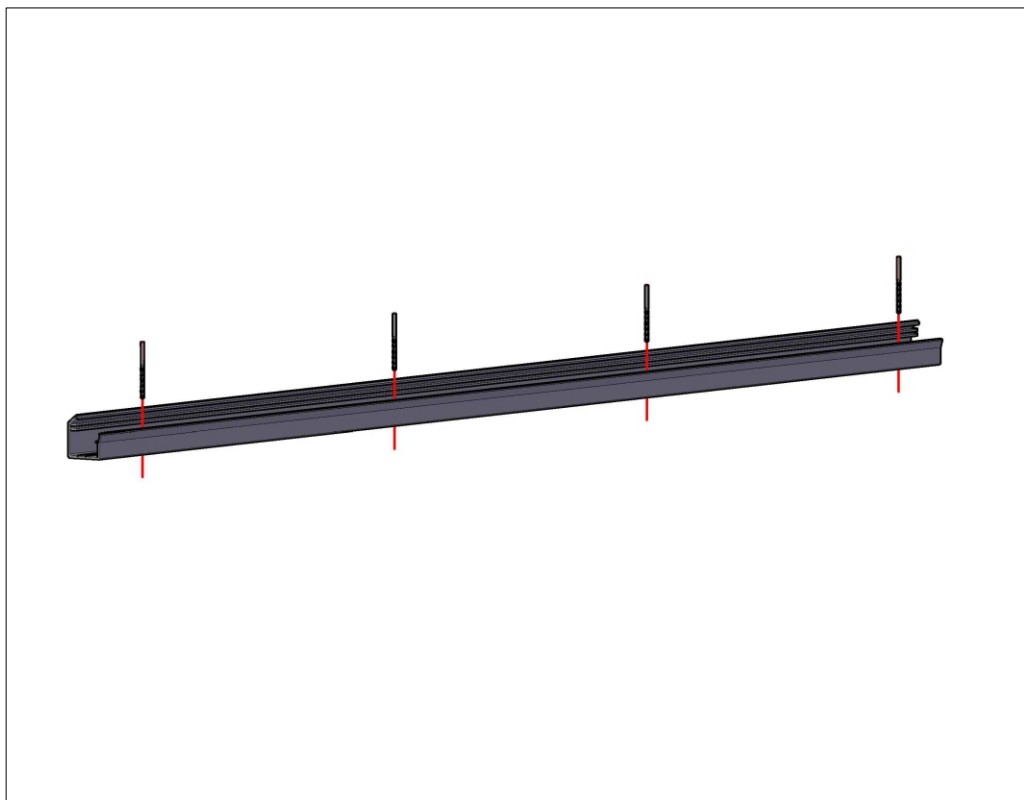

ИНСТРУКЦИЯ

**по монтажу алюминиевой
перегородки -
классическое открывание**

Сверление опорного профиля для монтажа перед проемом

Вид снизу

Вид справа

Крепление опорного профиля

Вид спереди

Вид справа

Крепление опорного профиля

Вид спереди

Вид справа

Установка направляющего профиля в опорный

Вид справа

Сверление направляющих профилей для монтажа в проеме

Вид снизу

Вид справа

Установка кареток и стопоров

Вид сверху

Вид спереди

Крепление направляющих профилей

Вид спереди

Вид справа

Установка створок на направляющие профили

Вид спереди