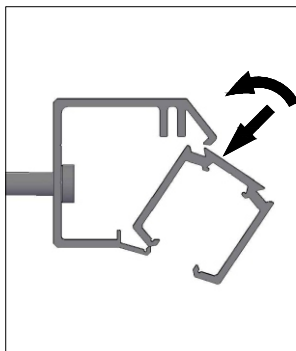

ИНСТРУКЦИЯ

**по монтажу алюминиевой
перегородки -
классическое открывание**

Сверление опорного профиля для монтажа перед проемом

Вид снизу

Вид справа

Крепление опорного профиля

Вид спереди

Вид справа

Крепление опорного профиля

Вид спереди

Вид справа

Установка направляющего профиля в опорный

Вид справа

Сверление направляющих профилей для монтажа в проеме

Вид снизу

Вид справа

Установка кареток и стопоров

Вид сверху

Вид спереди

Крепление направляющих профилей

Вид спереди

Вид справа

Установка створок на направляющие профили

Вид спереди

Вид сзади

Вид справа

Установка створок на направляющие профили

Вид спереди

Вид сзади

Вид справа

Расстановка фурнитуры неподвижного полотна

Расстановка фурнитуры подвижного полотна