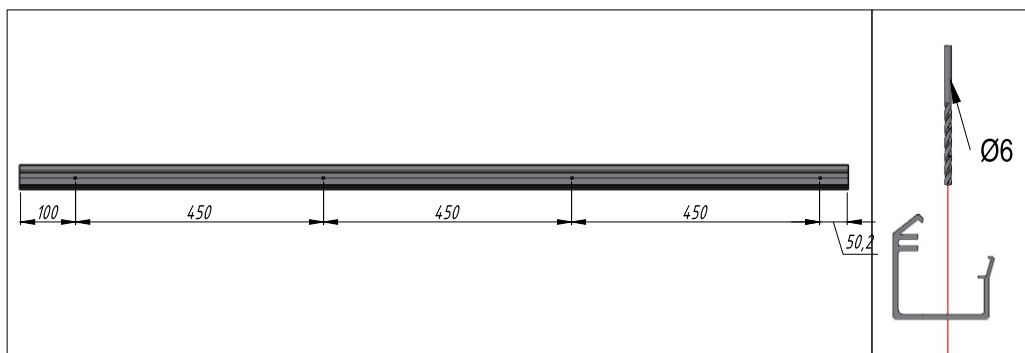

ИНСТРУКЦИЯ

**по монтажу алюминиевой
перегородки -
классическое открывание**

Сверление опорного профиля для монтажа перед проемом

Вид снизу

Вид справа

Крепление опорного профиля

Вид спереди

Вид справа

Крепление опорного профиля

Вид спереди

Вид справа

Установка направляющего профиля в опорный

Вид справа

Сверление направляющих профилей для монтажа в проеме

Вид снизу

Вид справа

Установка кареток и стопоров

Вид сверху

Вид спереди

Крепление направляющих профилей

Вид спереди

Вид справа

Установка створок на направляющие профили

Вид спереди